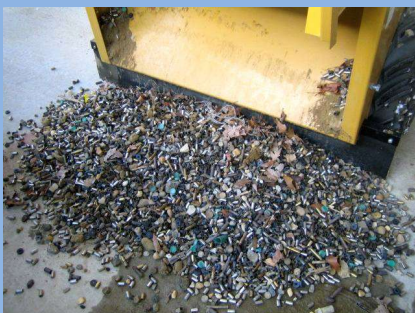

時間/最大清掃

時速2km

1,900^m