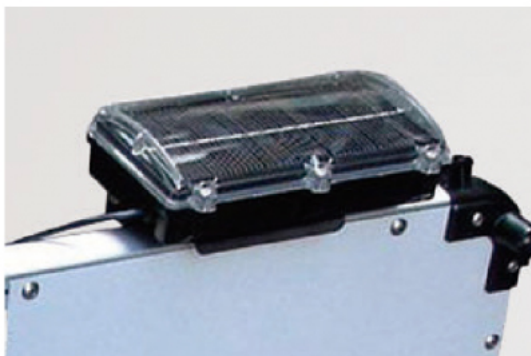

■ ソーラーバッテリー部

お問い合わせ
CONTACT

製品に関するお問い合わせ・ご相談は
お気軽にお電話またはメールでお問い合わせください