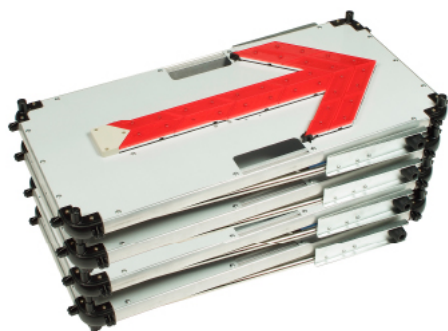

仕様
重量	4.8kg
LED数	赤/32個
発光方式	点滅/流動
電源	太陽電池：7.1V/150mA 二次電池：4.8V/2000mA
動作時間	無日照約10日間(夜間のみ発光)

■ 積み重ね収納時