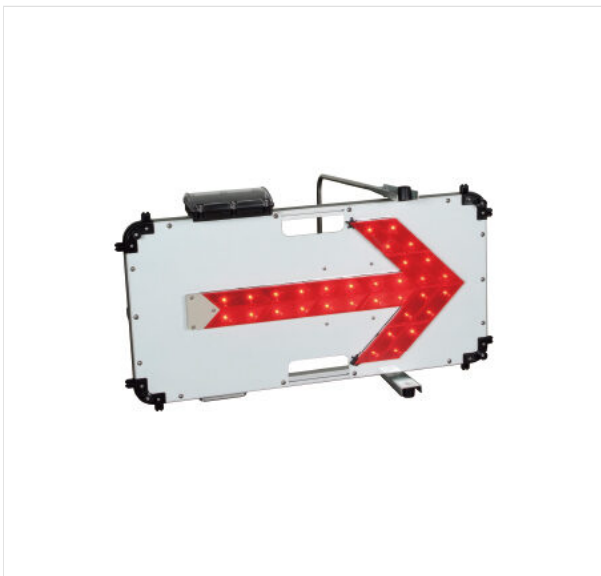

# PRODUCT

矢印板

## 【販売終了】ソーラーフラッシュアロー (SLY-H33)

[建設プラザ掲載ページへ](#)

ソーラー  
充電対応

夜間  
自動点滅  
夜間自動  
点滅機能

### 特長

- 環境に配慮したソーラータイプ
- 用途に応じた2パターンの発光切替機能付き
- 専用アルミフレームで強度アップ
- ソーラーバッテリーを取り外し、個別充電が可能
- 夜間自動点滅機能付き

仕様書ダウンロード

説明書ダウンロード

修理用パーツリスト

仕様	
寸法	W787mm×H432mm×D78mm(本体) W162mm×H42mm×D93mm(ユニット部)

	仕様
重量	4.8kg
LED数	赤/32個
発光方式	点滅/流動
電源	太陽電池：7.1V/150mA 二次電池：4.8V/2000mA
動作時間	無日照約10日間(夜間のみ発光)