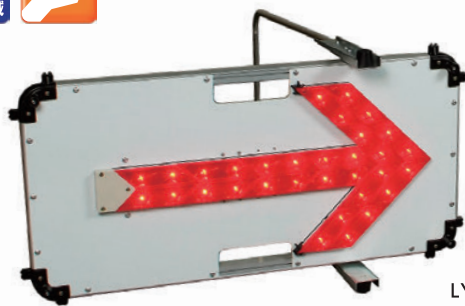

フラッシュアローⅡ

LY-H33/LY-H33-B

LY-H33

LY-H33-B

■ 特長

- ▶ 用途に応じた2パターンの発光切替機能付き
- ▶ 専用アルミフレームで強度アップ
- ▶ 防水性の高い電池 BOX を使用

積み重ね収納時

背面

■ 仕様

寸法	W787mm×H432mm×D78mm
重量	4.0 kg (電池別)
LED数	赤・青 / 33個 (背面1個)
発光方式	点滅 / 流動
電源	赤: DC3V / 単一形乾電池 × 2本 青: DC4.5V / 単一形乾電池 × 3本
電池寿命	約 30 時間 (マンガン乾電池)

マルチアロー

LDY-26/LDY-26-V

LDY-26

LDY-26-V

■ 特長

- ▶ 設置位置を高くすることで視認性が向上
- ▶ 回転式金具採用で角度調整が容易
- ▶ 折りたたみ式で保管も容易
- ▶ 用途に応じた点滅・流動の切替可能

折りたたみ時

コーン取付金具

■ 仕様

寸法	W605mm×H490mm
重量	2.0 kg (電池別)
LED数	赤・青緑 / 26個 (背面1個)
発光方式	点滅 / 流動
電源	DC4.5V / 単一形乾電池 × 3本
電池寿命	赤 / 約 70 時間 (マンガン乾電池) 青緑 / 約 90 時間 (マンガン乾電池)

大型回転灯

小型回転灯

保安灯

矢印板

照明

チューブライト

安全ベスト

合図灯

高速用保安灯