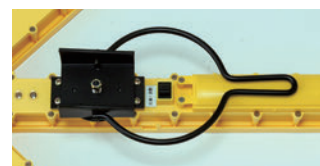

フラッシュアローⅡ

LY-H33/LY-H33-B

LY-H33

LY-H33-B

■ 特長

- ▶ 用途に応じた2パターンの発光切替機能付き
- ▶ 専用アルミフレームで強度アップ
- ▶ 防水性の高い電池 BOX を使用

積み重ね収納時

背面

■ 仕様

寸法	W787mm×H432mm×D78mm
重量	4.0 kg (電池別)
LED数	赤・青 / 33個 (背面1個)
発光方式	点滅 / 流動
電源	赤: DC3V / 単一形乾電池 × 2本 青: DC4.5V / 単一形乾電池 × 3本
電池寿命	約 30 時間 (マンガン乾電池)

マルチアロー

LDY-26/LDY-26-V

LDY-26

LDY-26-V

■ 特長

- ▶ 設置位置を高くすることで視認性が向上
- ▶ 回転式金具採用で角度調整が容易
- ▶ 折りたたみ式で保管も容易
- ▶ 用途に応じた点滅・流動の切替可能

折りたたみ時

コーン取付金具

■ 仕様

寸法	W605mm×H490mm
重量	2.0 kg (電池別)
LED数	赤・青緑 / 26個 (背面1個)
発光方式	点滅 / 流動
電源	DC4.5V / 単一形乾電池 × 3本
電池寿命	赤 / 約 70 時間 (マンガン乾電池) 青緑 / 約 90 時間 (マンガン乾電池)

大型回転灯

小型回転灯

保安灯

矢印板