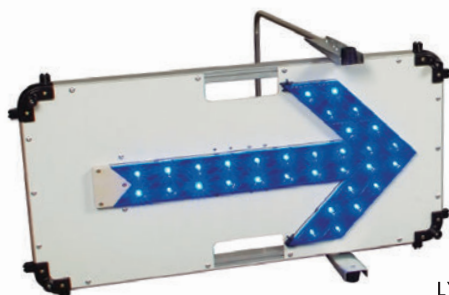

フラッシュアローⅡ

LY-H33/LY-H33-B

LY-H33

LY-H33-B

■ 特長

- ▶ 用途に応じた2パターンの発光切替機能付き
- ▶ 専用アルミフレームで強度アップ
- ▶ 防水性の高い電池 BOX を使用

積み重ね収納時

背面

■ 仕様

寸法	W787mm×H432mm×D78mm
重量	4.0 kg (電池別)
LED数	赤・青 / 33個 (背面1個)
発光方式	点滅 / 流動
電源	赤: DC3V / 単一形乾電池 × 2本 青: DC4.5V / 単一形乾電池 × 3本
電池寿命	約 30 時間 (マンガン乾電池)

マルチアロー

LDY-26/LDY-26-V

LDY-26

LDY-26-V

■ 特長

- ▶ 設置位置を高くすることで視認性が向上
- ▶ 回転式金具採用で角度調整が容易
- ▶ 折りたたみ式で保管も容易
- ▶ 用途に応じた点滅・流動の切替可能

折りたたみ時

コーン取付金具

■ 仕様

寸法	W605mm×H490mm
重量	2.0 kg (電池別)
LED数	赤・青緑 / 26個 (背面1個)
発光方式	点滅 / 流動
電源	DC4.5V / 単一形乾電池 × 3本
電池寿命	赤 / 約 70 時間 (マンガン乾電池) 青緑 / 約 90 時間 (マンガン乾電池)

大型回転灯

小型回転灯

保安灯

矢印板

照明

チューブライト

安全ベスト

合図灯

高速用保安灯