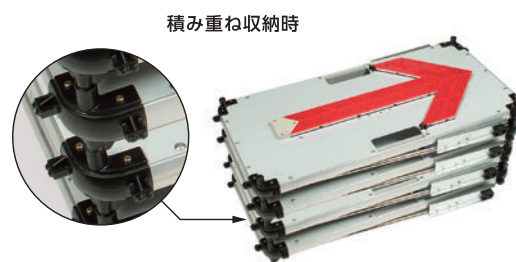

フラッシュアローⅡ

LY-H33/LY-H33-B

LY-H33

LY-H33-B

■ 特長

- ▶ 用途に応じた2パターンの発光切替機能付き
- ▶ 専用アルミフレームで強度アップ
- ▶ 防水性の高い電池 BOX を使用

積み重ね収納時

背面

■ 仕様

寸法	W787mm×H432mm×D78mm
重量	4.0 kg (電池別)
LED数	赤・青 / 33個 (背面1個)
発光方式	点滅 / 流動
電源	赤: DC3V / 単一形乾電池 × 2本 青: DC4.5V / 単一形乾電池 × 3本
電池寿命	約 30 時間 (マンガン乾電池)

マルチアロー

LDY-26/LDY-26-V

LDY-26

LDY-26-V

■ 特長

- ▶ 設置位置を高くすることで視認性が向上
- ▶ 回転式金具採用で角度調整が容易
- ▶ 折りたたみ式で保管も容易
- ▶ 用途に応じた点滅・流動の切替可能

折りたたみ時

コーン取付金具

■ 仕様

寸法	W605mm×H490mm
重量	2.0 kg (電池別)
LED数	赤・青緑 / 26個 (背面1個)
発光方式	点滅 / 流動
電源	DC4.5V / 単一形乾電池 × 3本
電池寿命	赤 / 約 70 時間 (マンガン乾電池) 青緑 / 約 90 時間 (マンガン乾電池)

大型回転灯

小型回転灯

保安灯

矢印板