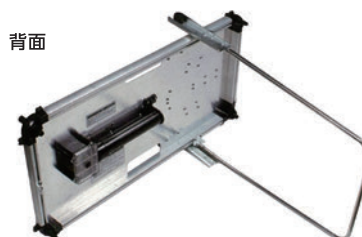

フラッシュアローⅡ

LY-H33/LY-H33-B

LY-H33

LY-H33-B

■ 特長

- ▶ 用途に応じた2パターンの発光切替機能付き
- ▶ 専用アルミフレームで強度アップ
- ▶ 防水性の高い電池 BOX を使用

積み重ね収納時

背面

■ 仕様

寸法	W787mm×H432mm×D78mm
重量	4.0 kg (電池別)
LED数	赤・青 / 33個 (背面1個)
発光方式	点滅 / 流動
電源	赤: DC3V / 単一形乾電池 × 2本 青: DC4.5V / 単一形乾電池 × 3本
電池寿命	約 30 時間 (マンガン乾電池)

マルチアロー

LDY-26/LDY-26-V

LDY-26

LDY-26-V

■ 特長

- ▶ 設置位置を高くすることで視認性が向上
- ▶ 回転式金具採用で角度調整が容易
- ▶ 折りたたみ式で保管も容易
- ▶ 用途に応じた点滅・流動の切替可能

折りたたみ時

コーン取付金具

■ 仕様

寸法	W605mm×H490mm
重量	2.0 kg (電池別)
LED数	赤・青緑 / 26個 (背面1個)
発光方式	点滅 / 流動
電源	DC4.5V / 単一形乾電池 × 3本
電池寿命	赤 / 約 70 時間 (マンガン乾電池) 青緑 / 約 90 時間 (マンガン乾電池)

大型回転灯

小型回転灯

保安灯

矢印板