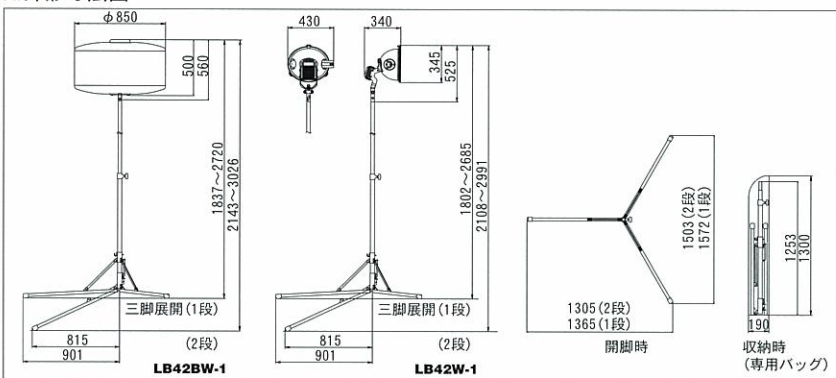

外形寸法図

オプション

安全 + 第一

電気工事中

ガス工事中

水道工事中

文字シート

特注対応も承ります。