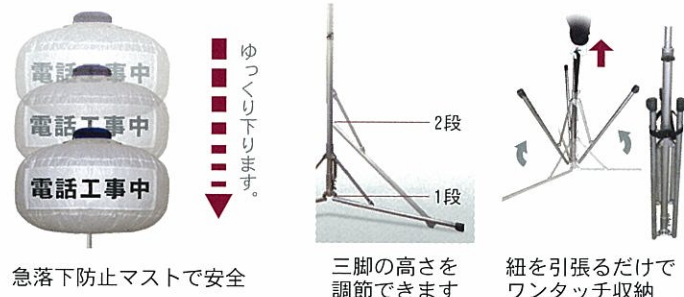

YANMAR

ヤンマーハロディン投光機

ライトボーイシリーズ

LB42BW-1/42W-1

メタルハライドランプ400W×1灯

特許申請中

業界初!

電子安定器一体型投光機

- 電子安定器一体型
重い外付け安定器なし
- エアブレーキマスト
ゆっくり降下で安全
- オリジナル三脚
簡単設置・ワンタッチ収納
- 照明+表示灯
脱着簡単 文字シート

LIGHT BOY CO.,LTD.

電子安定器一体型で軽量・省エネ!

イベント
などでも大活躍!

電子安定器一体型 業界初!

	電子安定器	銅鉄安定器
重量	0.65kg!	9.2kg
再点灯 所要時間	約3~5分!	15分~20分

- ・50/60Hzの周波数を選ばず日本全国で使用可能です。
- ・900Wの発電機で2台点灯できます。銅鉄安定器では2台点灯できません。
- ・電圧の変動に強く安定した灯りを提供します。
- ・不快なチラツキを軽減して目に優しい光を作ります。

エアブレイキマスト オリジナル三脚

急落下防止マストで安全

三脚の高さを調節できます

紐を引張るだけでワンタッチ収納

表示灯+照明に文字シート (バルーンタイプ)

用途に合わせてシートを自在に張り替えます。特注対応も承ります。お気軽にご相談ください。

省エネ! メタルハライドランプを使用

	メタルハライドランプ	ハロゲンランプ
全光束	大光束 3倍	
定格寿命	長寿命 4.5倍	
消費電力量	省エネ 1/5倍	