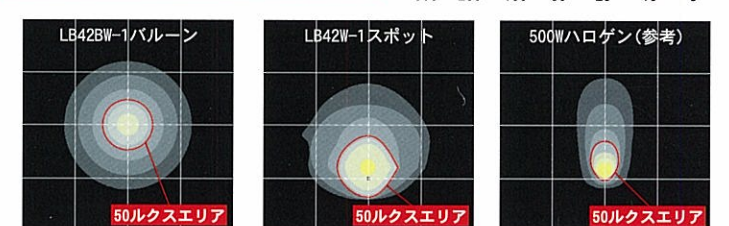

照度分布図

仕様

	型式	LB42BW-1	LB42W-1
電圧 (V)	安定器	100	電子安定器
電流	始動時 (A)	4.5以下	4.3以下
	安定時 (A)	4.5	4.3
投光機	種類	メタルハライドランプ	
	(W) × (灯)	400 × 1	
	全光束 (ルーメン)	38000	
	使用可能周囲温度	-5℃ ~ 40℃	
寸法	マスト操作	手動 (伸縮2段)	
	作業時1段 (mm) LxWxH	1365x1572x1837~2720	1365x1572x1802~2685
	作業時2段 (mm) LxWxH	1305x1503x2143~3026	1305x1503x2108~2991
	三脚収納時 (mm) LxWxH	190x180x1300	190x180x1300
	ランプ収納時 (mm) LxWxH	200x170x560	340x430x525
	適合発電機	出力450W以上	
	重量 (kg)	13.4	14.2