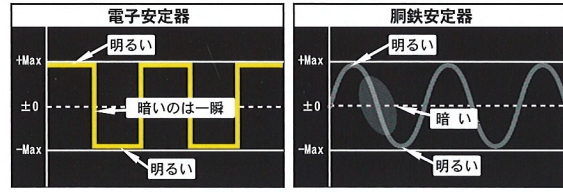

ディーゼル発電機仕様
LB1130FBD-1

ガソリン発電機仕様
LB1130FBG-1
もごさいます。

LIGHT BOY CO.,LTD.

業界初！1000W電子安定器内蔵バルーンライト

電子安定器内蔵でココが変わる！

再点灯時間の大幅短縮

日本全国で使用可能

50Hz/60Hzと入力周波数を選ばず日本全国で使用可能。
*電子安定器自体は240V対応なので世界中で使用も可能

チラツキがない

電子制御でチラツキなし。良質な照明で疲れにくい。

チラツキについて

ランプを点灯させるための電気は交流で、+、-が常に反転しています。この+、-の反転の仕方がチラツキのポイントになります。

いつでも安定した灯り

入力電圧が変動した場合に起こるランプのチラツキや明るさの降下もなく、常に安定した明るさが得られます。またランプにとって負担の少ない電力を供給するため、寿命が縮むこともなく経済的です。