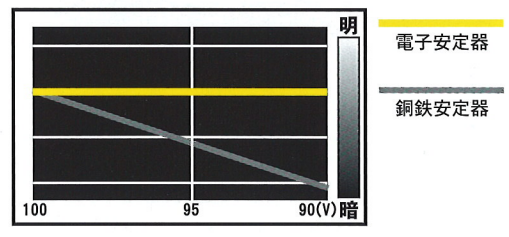

チラツキがない

電子制御でチラツキなし。良質な照明で疲れにくい。

チラツキについて

ランプを点灯させるための電気は交流で、+、-が常に反転しています。この+、-の反転の仕方がチラツキのポイントになります。

いつでも安定した灯り

入力電圧が変動した場合に起こるランプのチラツキや明るさの降下もなく、常に安定した明るさが得られます。またランプにとって負担の少ない電力を供給するため、寿命が縮むこともなく経済的です。