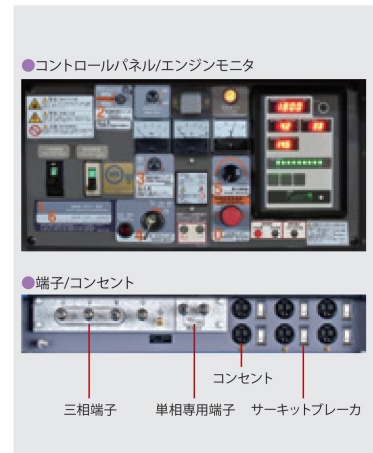

DCA-B series

三相単相ワンタッチ切替標準装備
最大63/50時間連続運転(50%負荷時)

DCA-13LSYB

50Hz/60Hz 6.1/7.5kVA 単相
50Hz/60Hz 10.5/13kVA 三相

3次超 燃料タンク 100L 標準 2t 車 横積み可能

連続運転時間 50Hz/60Hz 63/50時間 ※50%負荷時

3電源仕様標準装備
最大60/46時間連続運転(50%負荷時)

DCA-25LSKB

50Hz/60Hz 11.5/14.4kVA 単相
50Hz/60Hz 20/25kVA 三相 3電源

電子ガバナンス 3次超 故障 燃料タンク 175L 標準 2t 車 横積み可能

連続運転時間 50Hz/60Hz 60/46時間 ※50%負荷時

アイコンの凡例

50Hz/60Hz 11.5/14.4kVA 単相

単相100V/110V 交流電源の 定格出力

50Hz/60Hz 20/25kVA 三相

三相200V/220V 交流電源の 定格出力

3電源 3電源仕様 標準装備

200V 400V 複電圧仕様 標準装備

単相・三相 切替仕様 標準装備

並列運転にも 対応

項目	型式	<超低騒音型> ボディタイプ:ビッグタンク搭載エコベース			
		DCA-13LSYB		DCA-25LSKB	

交流発電機

周波数	Hz	50	60	50	60
電源切替 ◎標準装備 ○オプション -非対応	3電源仕様	—		◎(ワンタッチ切替)	
	三相・単相切替仕様	◎(ワンタッチ切替)			
	複電圧(200/400V)仕様	—			
三相4線式 200V 級	出力 kVA	10.5	13	20	25
	電圧 V	200	220	200	220
	電流 A	30.3	34.1	57.7	65.6
三相4線式 400V 級	出力 kVA	(10.5)	(13)	20	25
	電圧 V	(400)	(440)	400	440
	電流 A	(15.2)	(17.1)	28.9	32.8
単相3線式 100/200V 級	出力 kVA	6.1	7.5	11.5	14.4
	電圧 V	100/200	110/220	100/200	110/220
	電流 A	30.3×2/30.3	34.1×2/34.1	57.7×2/57.7	65.6×2/65.6
単相補助出力	出力*1 kVA	3.0	3.3	6.0	6.6
	電圧 V	100	110	100	110
	専用端子*2 kVA×個	—	—	3.0×1	3.3×1
	コンセント kVA×個	1.5×2	1.65×2	1.5×6	1.65×6
励磁方式		ブラシレス(AVR付)			
極数		4			
力率		三相:0.8(遅れ) 単相:1.0			